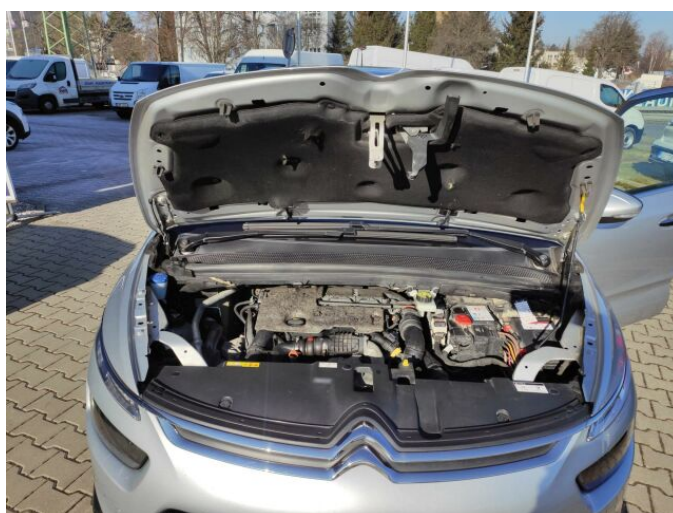

Tato část internetových stránek Citroën slouží zejména autorizovaným prodejčům Citroën v České republice k prezentaci vozů značky Citroën určených k prodeji. Zřizovatel těchto internetových stránek nenese odpovědnost za správnost, úplnost a aktuálnost údajů uvedených v této části internetových stránek. Odpovědnost za správnost, úplnost a aktuálnost údajů týkajících se daného vozidla uvedeného v této části internetových stránek nese výhradně prodejce, jež je uveden v detailní specifikaci vozu zvoleného uživatelem k prohlédnutí.